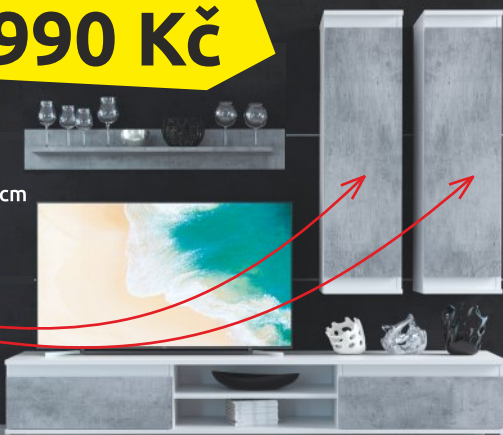

**1000-ce produktů
v moderním a cenově
výhodném trendy stylu
najdete na našich
5-ti prodejnách + e-shopu
www.orfa-nabytek.cz**

Doporučená maloobchodní cena ob. stěna Lousiana 1 9.980 Kč

4.990 Kč

Lousiana 1

obývací stěna:
š. x v. x hl.:
175 x 180 x 37 cm
bílá / beton,
dub taxo / bílá,
bílá

**Bezúchytný
systém
otvírání**