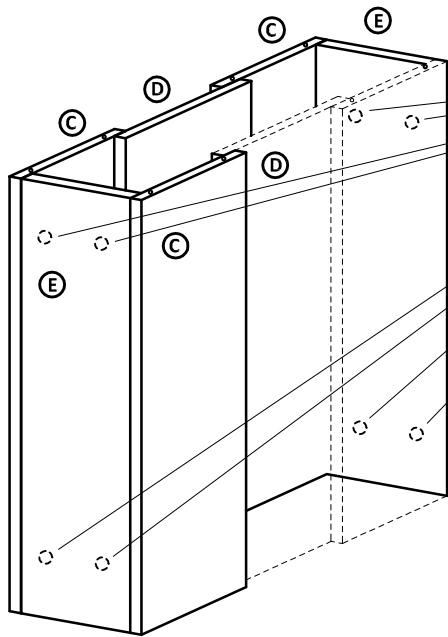

jedálenský stôl ANIZ, ENZO 1

Stôl sa dodá va v demontovanom stave.
Stôl tvorí 1 balík

Montážny návod

Polyetylénovú fóliu v ktorej bol zabalený výrobok ponechajte pri montáži pod elementmi. Zabráňte tým znečisteniu potahovej látky, prípadnému oderu.

Montážne kovanie

Časti výrobku

I 2x

II 2x

III 2x

IV 2x

V

VI

VII

8x

8x

VIII

IX

X

XI

Po zmontovaní výrobku vhodte polyetylénovú fóliu a kartón do kontajnera s príslušným označením označením plasty/kartón