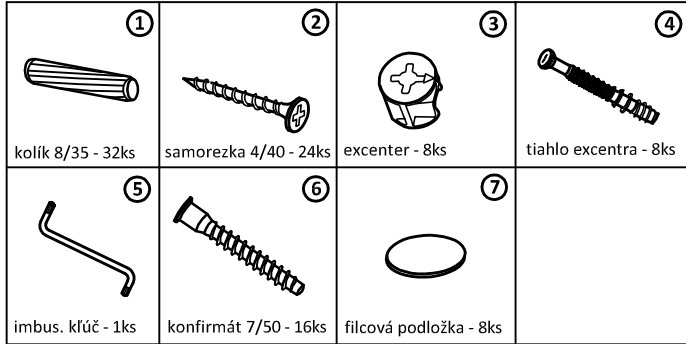

jedálenský stôl ANIZ, ENZO 1

Stôl sa dodá va v demontovanom stave.
Stôl tvorí 1 balík

Montážny návod

Polyetylénovú fóliu v ktorej bol zabalený výrobok ponechajte pri montáži pod elementmi. Zabráňte tým znečisteniu potahovej látky, prípadnému oderu.

Montážne kovanie

Časti výrobku

I 2x

II 2x

III 2x

IV 2x

V

VI