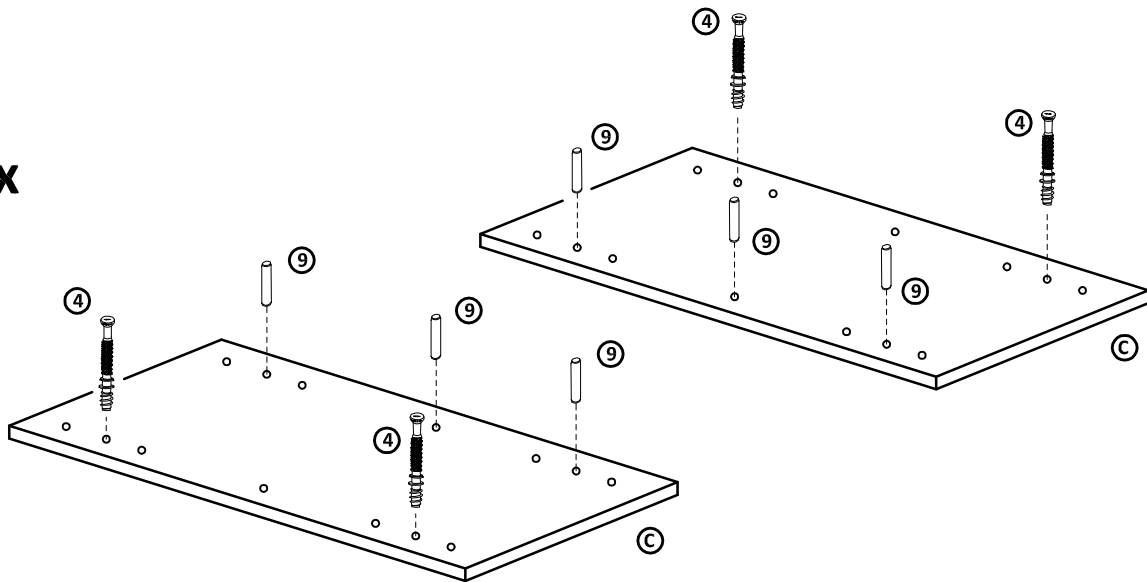

jedálenský stôl ANIZ, ENZO 1

Stôl sa dodá va v demontovanom stave.
Stôl tvorí 1 balík

Montážny návod

Polyetylénovú fóliu v ktorej bol zabalený výrobok ponechajte pri montáži pod elementmi. Zabráňte tým znečisteniu potahovej látky, prípadnému oderu.

Montážne kovanie

Časti výrobku

I 2x

II 2x

III 2x

IV 2x

V

VI

VII

8x

8x

VIII

IX

X

XI

Po zmontovaní výrobku vhodte polyetylénovú fóliu a kartón do kontajnera s príslušným označením označením plasty/kartón