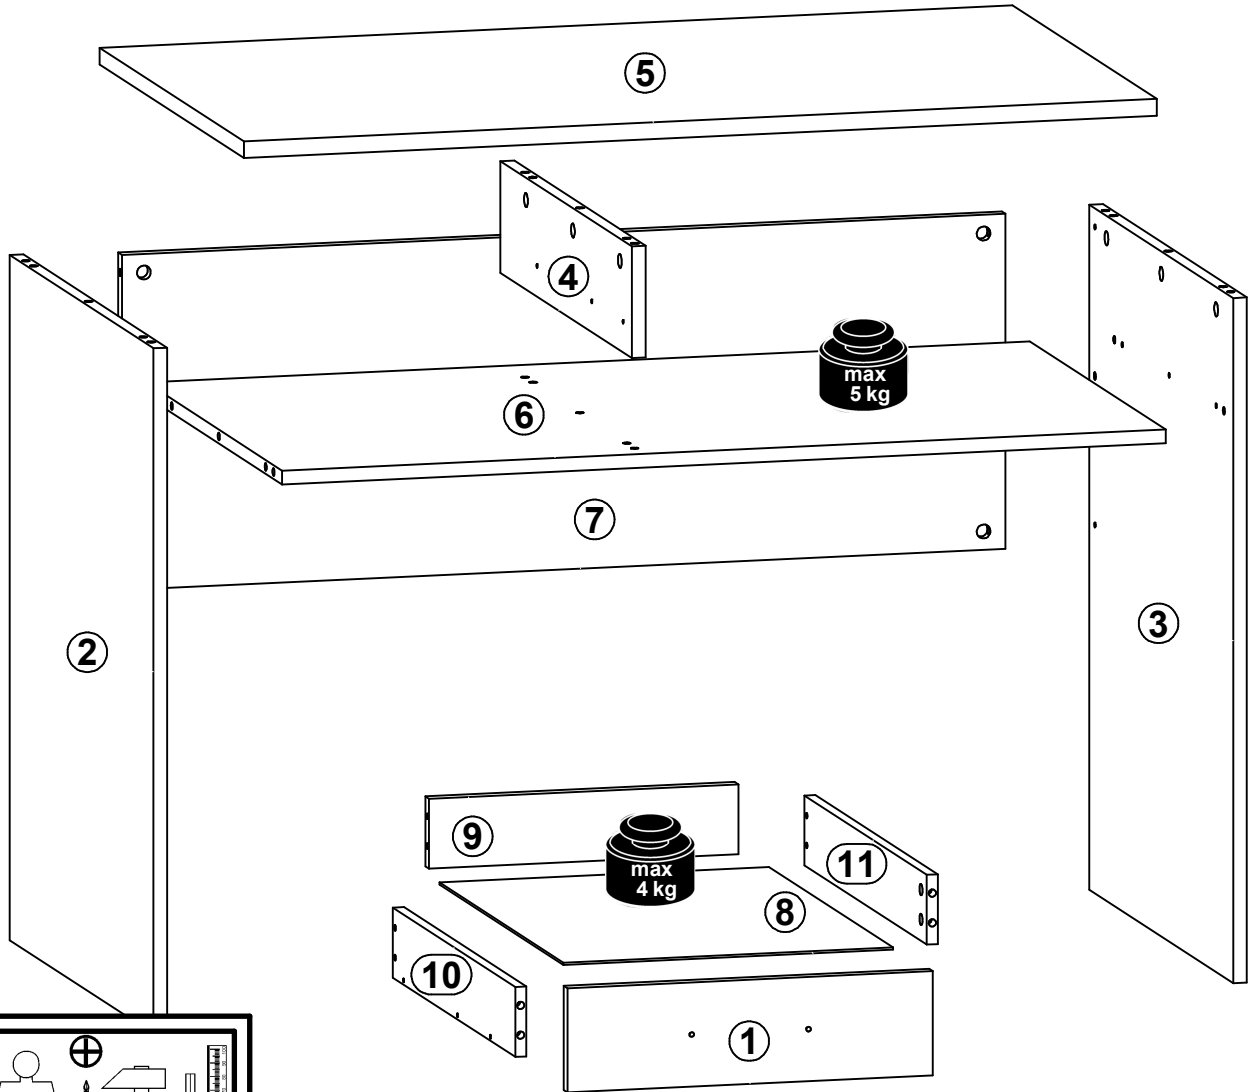

# NEPO Plus

**S435-BIU1S**

A	B	C	D	
1	S435-0013	400,	112,	2/2
2	S435-1023	736	588	1/2
3	S435-1024	736	588	1/2
4	S435-1025	120	537	1/2
5	S435-2008	1000	590	1/2
6	S435-3015	968	555	1/2
7	S435-4012	968	360	1/2
8	S435-9007	361	507	1/2
9	ZS7-5004	339	75	1/2
10	S435-5055	500	75	1/2
11	S435-5056	500	75	1/2

1x 128 mm <b>c310</b>	3x Ø7x50 mm <b>e1</b>	6x Ø6x13 mm <b>e3</b>	6x Ø5x9 mm <b>e19</b>	14x Ø8x30 mm <b>f1</b>	4x Ø6.5x40 mm <b>f25</b>	4x <b>k1</b>	3x Ø3.5x16 mm <b>p38</b>	2x Ø4x25 mm <b>p87</b>
19x Ø15x12 mm #16 <b>r1</b>	4x Ø12x10.5 mm #12 <b>r15</b>	23x 20/11 <b>r42</b>	1x 500 mm <b>w26\CL</b>	1x 500 mm <b>w26\CR</b>	1x 500 mm <b>w26\DL</b>	1x 500 mm <b>w26\DR</b>	6x Ø16 <b>s2</b>	1x 4 mm <b>z1</b>