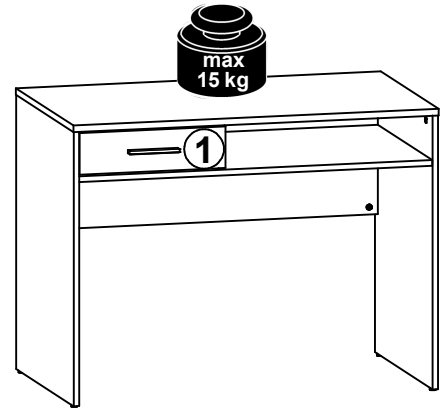

# NEPO Plus

**S435-BIU1S**

A	B	C	D	
1	S435-0013	400,	112,	2/2
2	S435-1023	736	588	1/2
3	S435-1024	736	588	1/2
4	S435-1025	120	537	1/2
5	S435-2008	1000	590	1/2
6	S435-3015	968	555	1/2
7	S435-4012	968	360	1/2
8	S435-9007	361	507	1/2
9	ZS7-5004	339	75	1/2
10	S435-5055	500	75	1/2
11	S435-5056	500	75	1/2

1x 128 mm <b>c310</b>	3x Ø7x50 mm <b>e1</b>	6x Ø6x13 mm <b>e3</b>	6x Ø5x9 mm <b>e19</b>	14x Ø8x30 mm <b>f1</b>	4x Ø6.5x40 mm <b>f25</b>	4x <b>k1</b>	3x Ø3.5x16 mm <b>p38</b>	2x Ø4x25 mm <b>p87</b>
19x Ø15x12 mm #16 <b>r1</b>	4x Ø12x10.5 mm #12 <b>r15</b>	23x 20/11 <b>r42</b>	1x 500 mm <b>w26\CL</b>	1x 500 mm <b>w26\CR</b>	1x 500 mm <b>w26\DL</b>	1x 500 mm <b>w26\DR</b>	6x Ø16 <b>s2</b>	1x 4 mm <b>z1</b>