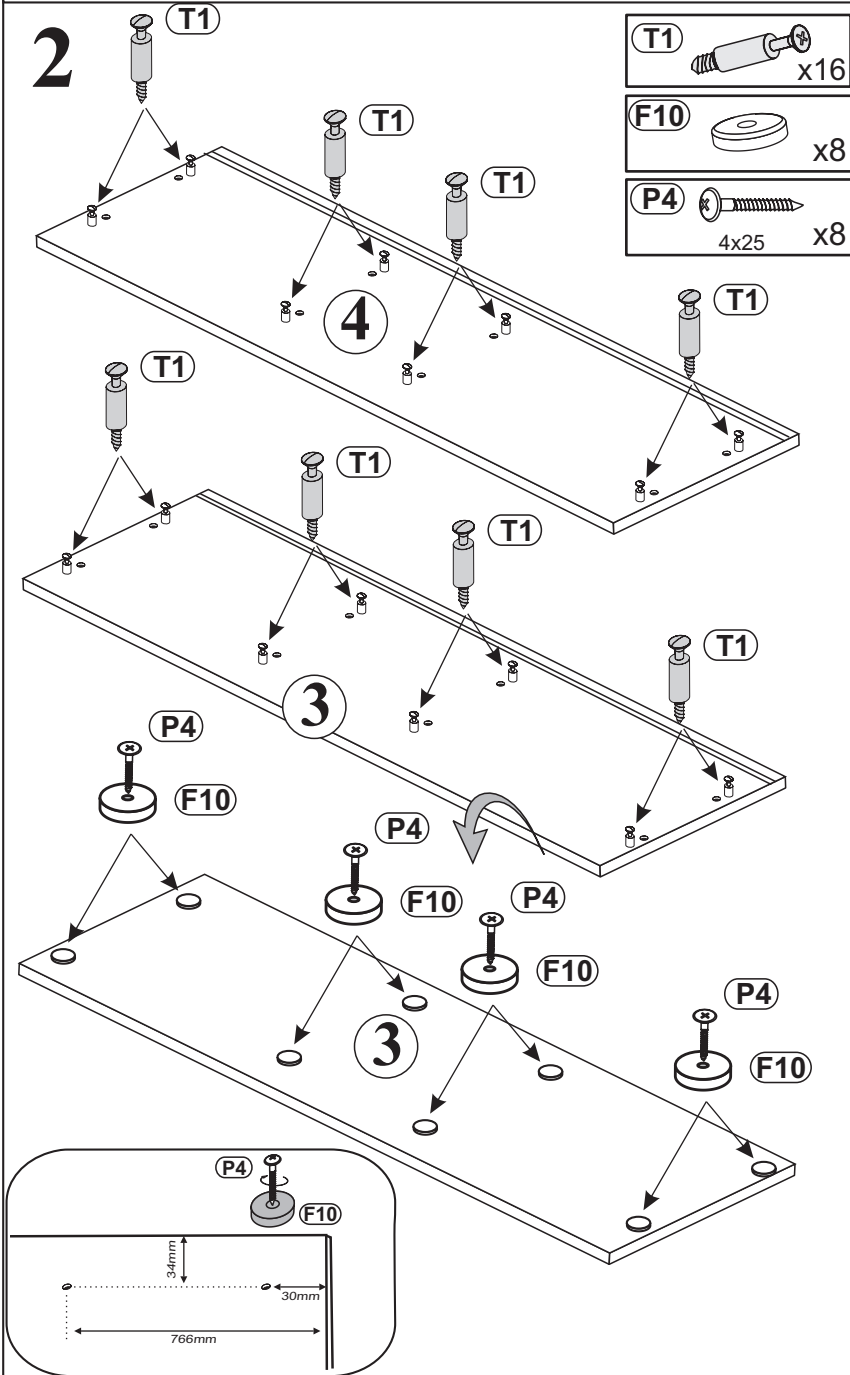

Modellname:
Nazwa modelu:

ALASKA

Modellreihe:
Numer modelu:

P9 -- AS

Type:
Typ: **30**

Blatt Nr 1 von: 6
Strona z: 6

1

7

8

O20

Anschluß für
Zubehörtype - Trafo