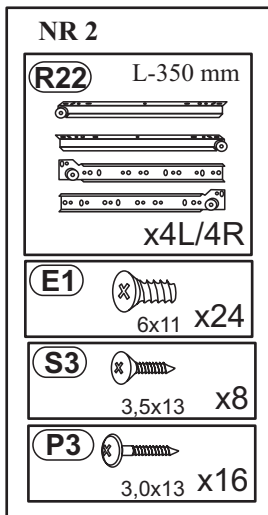

Modellname:
Nazwa modelu:

ALASKA

Modellreihe:
Numer modelu:

P9 -- AS

Type:
Typ: **30**

Blatt Nr 1 von: 6
Strona z: 6

1

7

8

O20

Anschluß für
Zubehörtype - Trafo