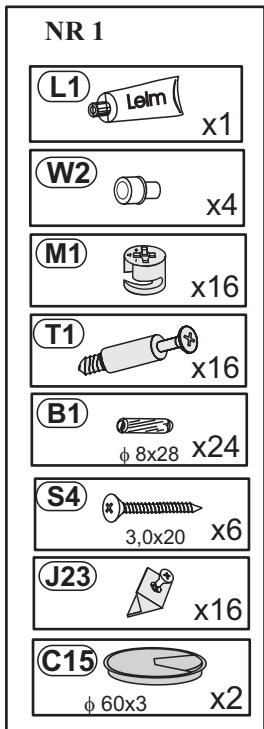

Modellname:
Nazwa modelu:

ALASKA

Modellreihe:
Numer modelu:

P9 -- AS

Type:
Typ: **30**

Blatt Nr 1 von: 6
Strona z: 6

1

7

8

O20

Anschluß für
Zubehörtype - Trafo