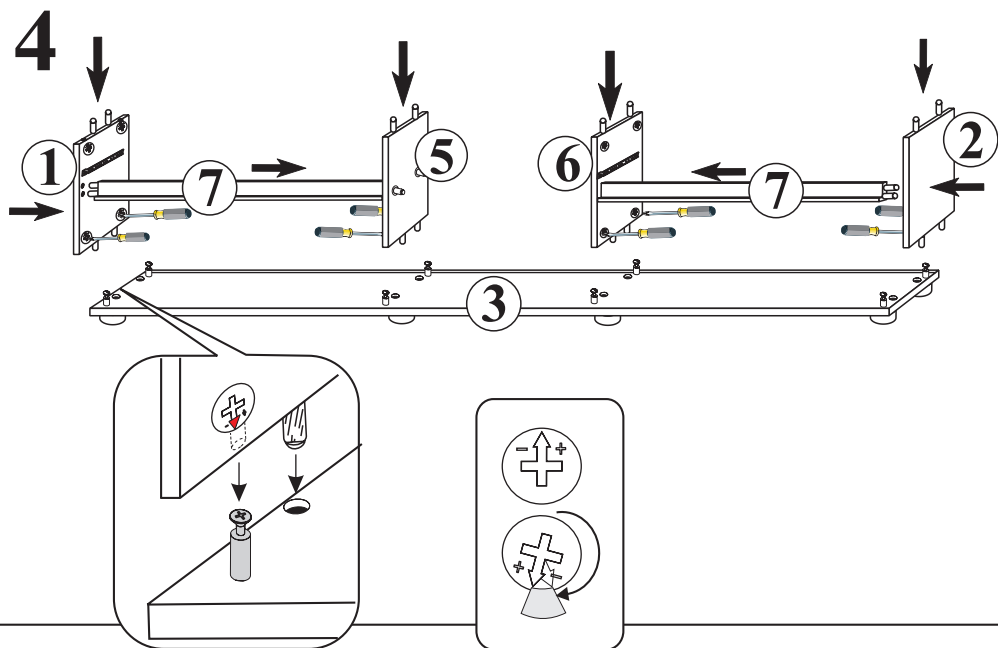

Modellname:
Nazwa modelu:

ALASKA

Modellreihe:
Numer modelu:

P9 -- AS

Type:
Typ: **30**

Blatt Nr 1 von: 6
Strona z: 6

1

7

8

O20

Anschluß für
Zubehörtype - Trafo