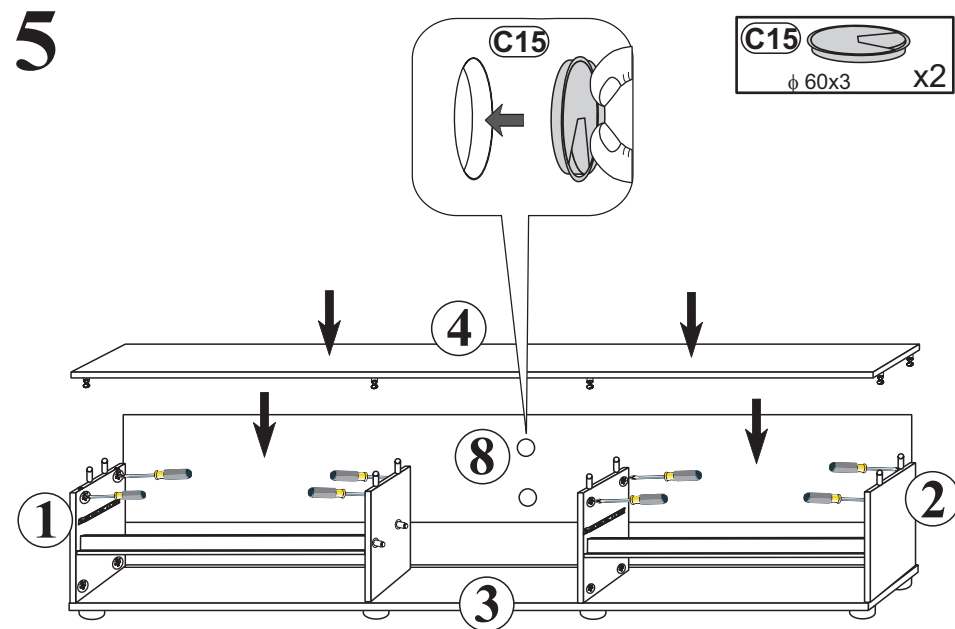

Modellname:
Nazwa modelu:

ALASKA

Modellreihe:
Numer modelu:

P9 -- AS

Type:
Typ: **30**

Blatt Nr 1 von: 6
Strona z: 6

1

7

8

O20

Anschluß für
Zubehörtype - Trafo