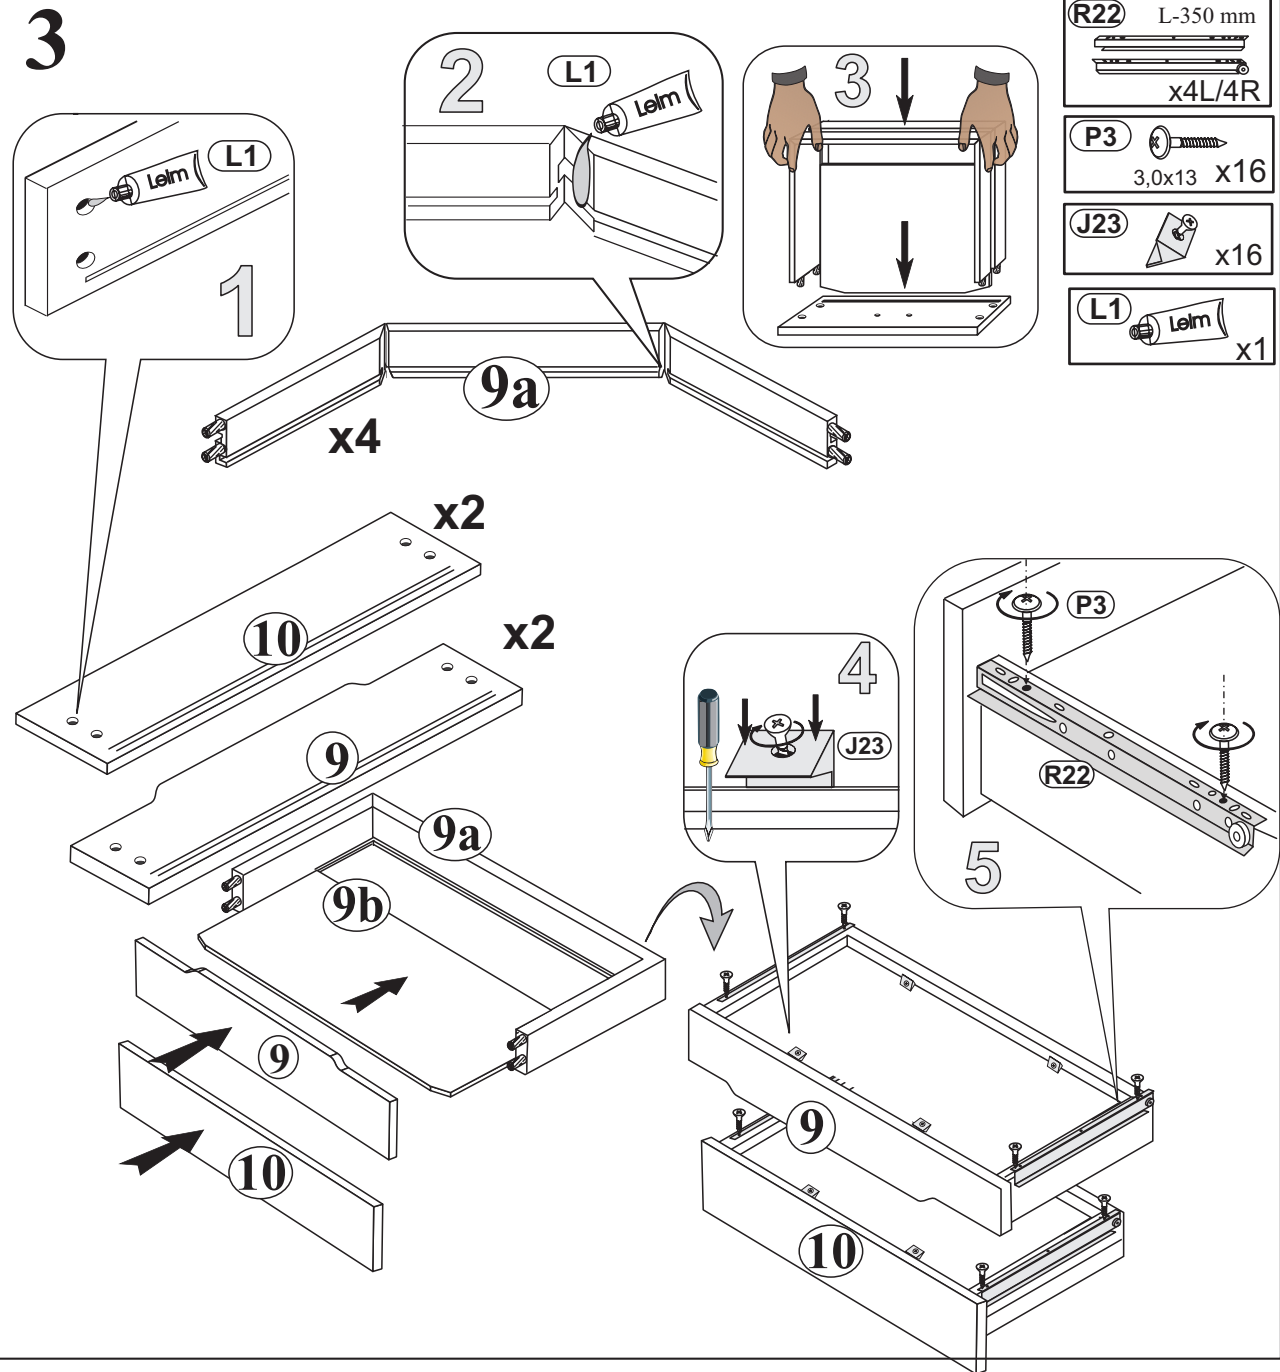

Modellname:
Nazwa modelu:

ALASKA

Modellreihe:
Numer modelu:

P9 -- AS

Type:
Typ: **30**

Blatt Nr 1 von: 6
Strona z: 6

1

7

8

O20

Anschluß für
Zubehörtype - Trafo