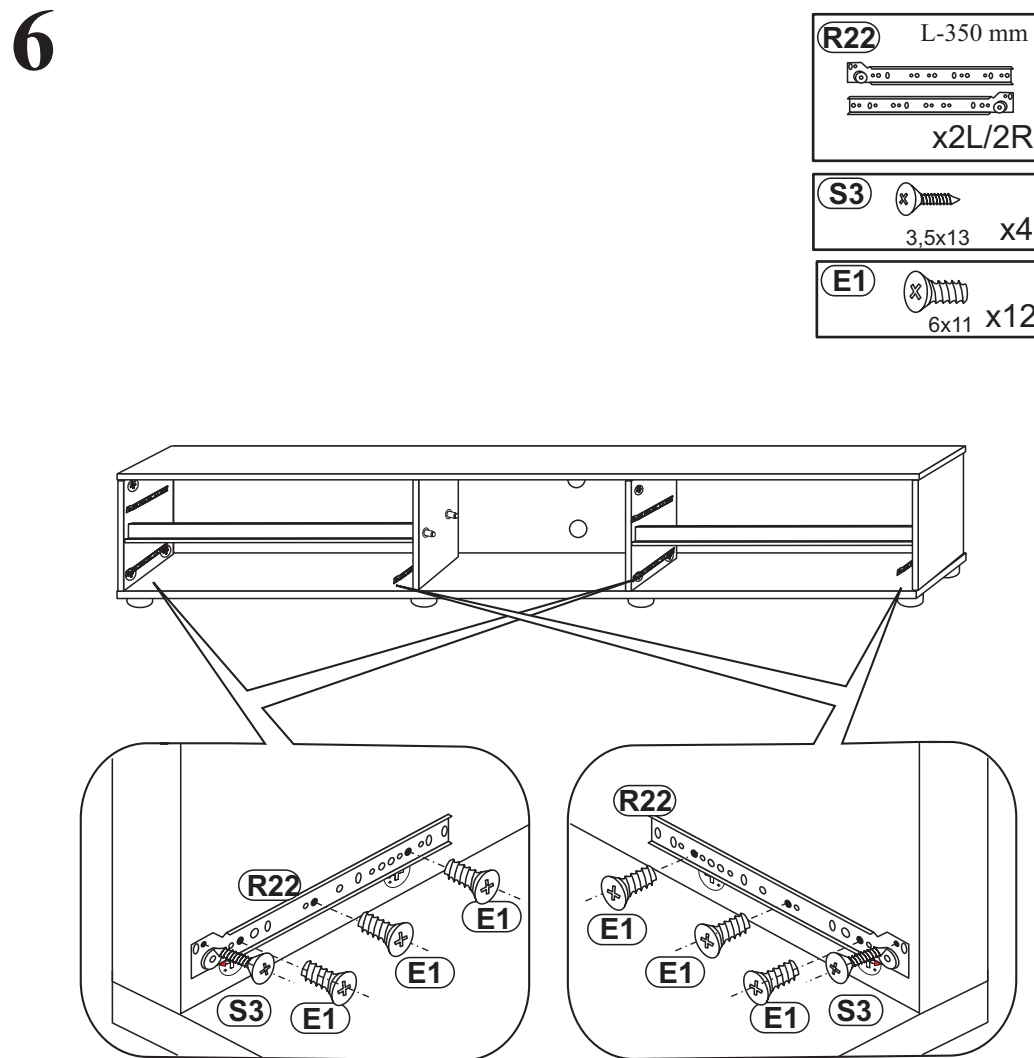

Modellname:
Nazwa modelu:

ALASKA

Modellreihe:
Numer modelu:

P9 -- AS

Type:
Typ: **30**

Blatt Nr 1 von: 6
Strona z: 6

1

7

8

O20

Anschluß für
Zubehörtype - Trafo