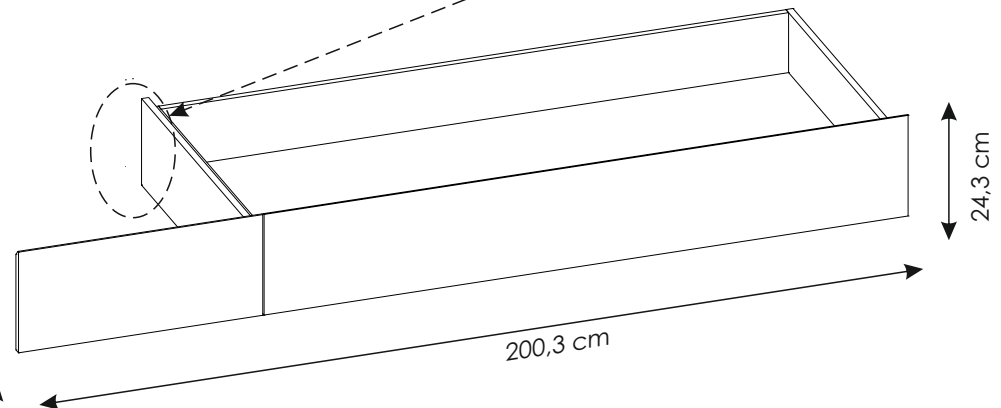

LYOZ07

40 MIN

A

80,6 cm

B

70,6 cm

LYOZ07

MM

A1	8 x 35 mm	x22	A2	8 x 45 mm	x2	E0	∅16	x2
E1	15 x 12 mm	x9	F1	6 x 34 mm	x7	F3	7 x 58 mm	x1
G0		x2	G1	7 x 50 mm	x10	M		x1
I0	3 x 13 mm	x12	N2	3,5 X 16 mm	x16	O2		x3
O5		x6	W5		x4			

LYOZ07

1	689	140	16	x1	1/1
2	689	140	16	x1	1/1
3	1413	140	16	x1	1/1
4	1446	689	16	x1	1/1
5	690	202	16	x1	1/1
6	100	202	16	x1	1/1
7	550	235	16	x1	1/1
8	1450	235	16	x1	1/1