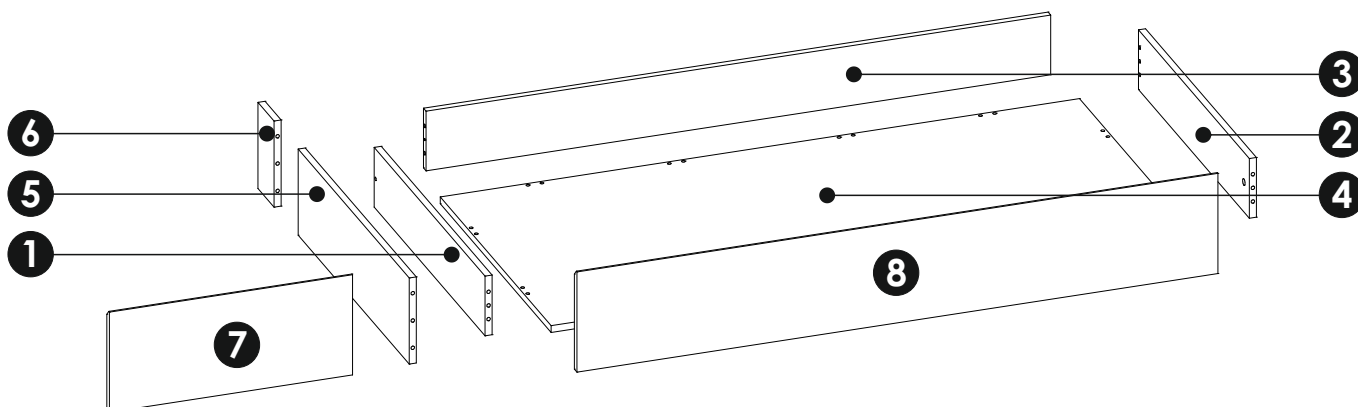

LYOZ07

40 MIN

A

80,6 cm

B

70,6 cm

LYOZ07

MM

A1	8 x 35 mm	x22	A2	8 x 45 mm	x2	E0	∅16	x2
E1	15 x 12 mm	x9	F1	6 x 34 mm	x7	F3	7 x 58 mm	x1
G0		x2	G1	7 x 50 mm	x10	M		x1
I0	3 x 13 mm	x12	N2	3,5 X 16 mm	x16	O2		x3
O5		x6	W5		x4			

LYOZ07

1	689	140	16	x1	1/1
2	689	140	16	x1	1/1
3	1413	140	16	x1	1/1
4	1446	689	16	x1	1/1
5	690	202	16	x1	1/1
6	100	202	16	x1	1/1
7	550	235	16	x1	1/1
8	1450	235	16	x1	1/1