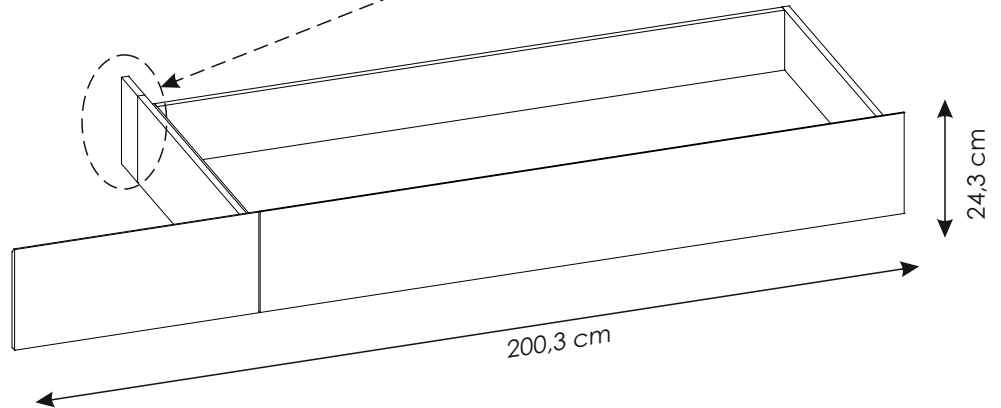

LYOZ07

40 MIN

A

80,6 cm

B

70,6 cm

LYOZ07

MM

A1	8 x 35 mm	x22	A2	8 x 45 mm	x2	E0	∅16	x2
E1	15 x 12 mm	x9	F1	6 x 34 mm	x7	F3	7 x 58 mm	x1
G0		x2	G1	7 x 50 mm	x10	M		x1
I0	3 x 13 mm	x12	N2	3,5 X 16 mm	x16	O2		x3
O5		x6	W5		x4			

LYOZ07

1	689	140	16	x1	1/1
2	689	140	16	x1	1/1
3	1413	140	16	x1	1/1
4	1446	689	16	x1	1/1
5	690	202	16	x1	1/1
6	100	202	16	x1	1/1
7	550	235	16	x1	1/1
8	1450	235	16	x1	1/1